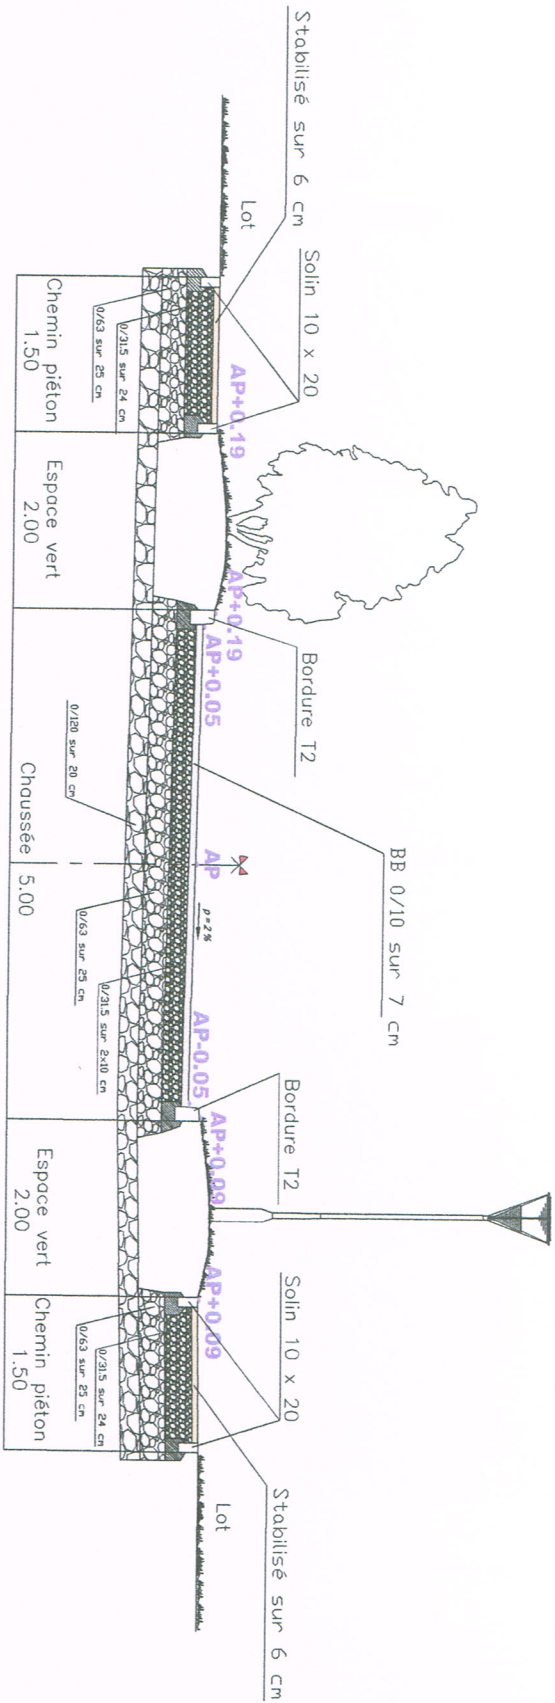

CHATEAULIN

Lotissement "LES HAUTS DE ROSTOMIC"

Profil en Travers, voie A

Echelle : 1/50

CABINET ROUX JANKOWSKI

10, quai Carnot - 29150 CHATEAULIN

TEL: 02 98 86 34 48 - FAX: 02 98 86 81 81

GEOMETRES-EXPERTS ASSOCIES