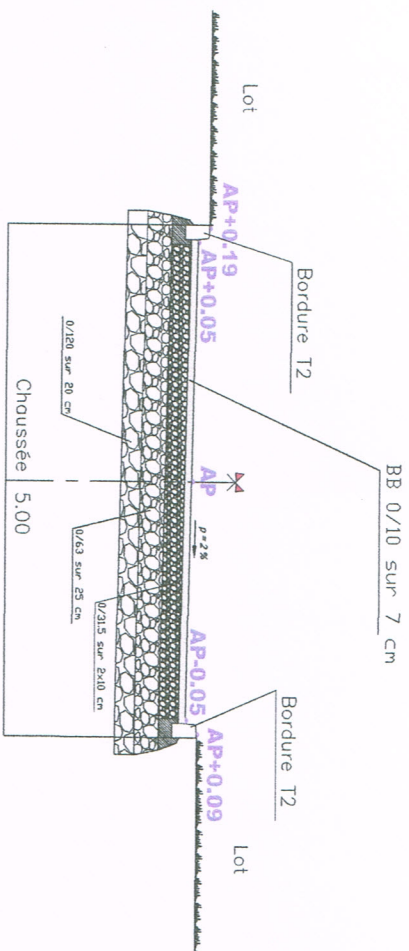

CHATEAULIN

Lotissement "LES HAUTS DE ROSTOMIC"

Profil en Travers, voie A

Echelle : 1/50

CABINET ROUX JANKOWSKI

TOPOGRAPHIE - FONCIER - URBANISME - EXPERTISES - DAO

10, quai Carnot - 29150 CHATEAULIN

TEL: 02 98 86 34 48 - FAX: 02 98 86 81 81

GEOMETRES-EXPERTS ASSOCIES

Lotissement "LES HAUTS DE ROSTOMIC"

Profil en Travers, voie B

Echelle : 1/50

CABINET ROUX JANKOWSKI
TOPOGRAPHIE - FONCIER - URBANISME - EXPERTISES - DAO
10, quai Cornot - 29150 CHATEAULIN
TEL: 02 98 86 34 46 - FAX : 02 98 86 91 81
GEOMETRES-EXPERTS ASSOCIES

CHATEAULIN

Lotissement "LES HAUTS DE ROSTOMIC"

Profil en Travers, voie C

Echelle : 1/50

CHATEAULIN

Lotissement "LES HAUTS DE ROSTOMIC"

Profil en Travers, voie D

Pièce PA8

Echelle : 1/50