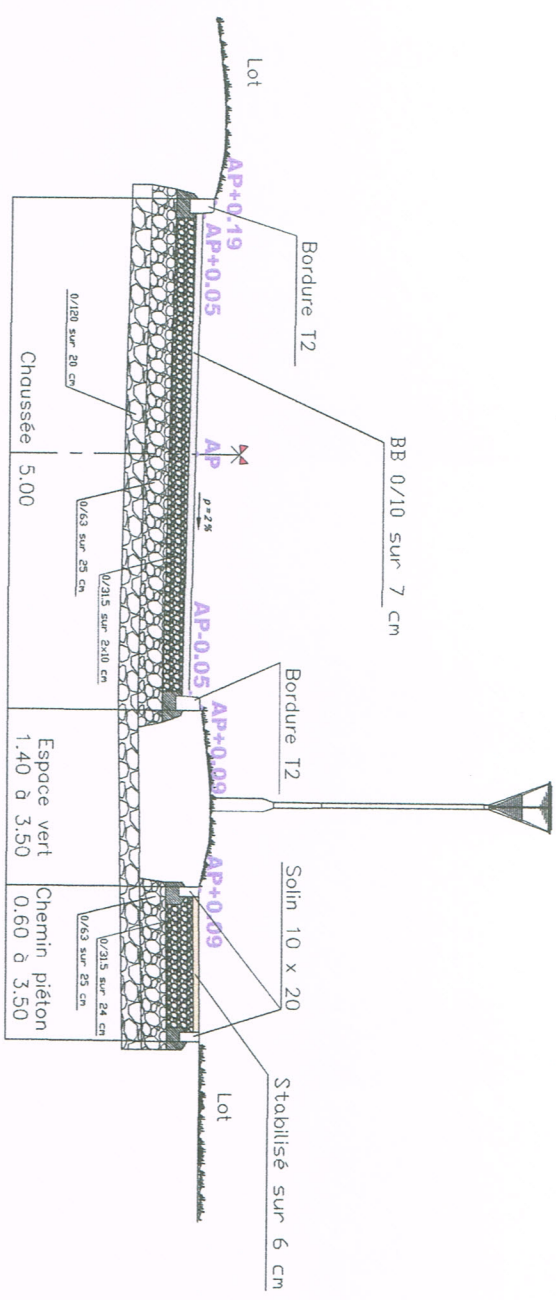

CHATEAULIN

Lotissement "LES HAUTS DE ROSTOMIC"

Profil en Travers, voie A

Echelle : 1/50

CABINET ROUX JANKOWSKI

TOPOGRAPHIE - FONCIER - URBANISME - EXPERTISES - DAO

10, quai Carnot - 29150 CHATEAULIN

TEL: 02 98 86 34 48 - FAX: 02 98 86 81 81

GEOMETRES-EXPERTS ASSOCIES

Lotissement "LES HAUTS DE ROSTOMIC"

Profil en Travers, voie B

Echelle : 1/50

CABINET ROUX JANKOWSKI
TOPOGRAPHIE - FONCIER - URBANISME - EXPERTISES - DAO
10, quai Cornot - 29150 CHATEAULIN
TEL: 02 98 86 34 46 - FAX : 02 98 86 91 81
GEOMETRES-EXPERTS ASSOCIES

CHATEAULIN

Lotissement "LES HAUTS DE ROSTOMIC"

Profil en Travers, voie C

Echelle : 1/50

CHATEAULIN

Lotissement "LES HAUTS DE ROSTOMIC"

Profil en Travers, voie D

Pièce PA8

Echelle : 1/50