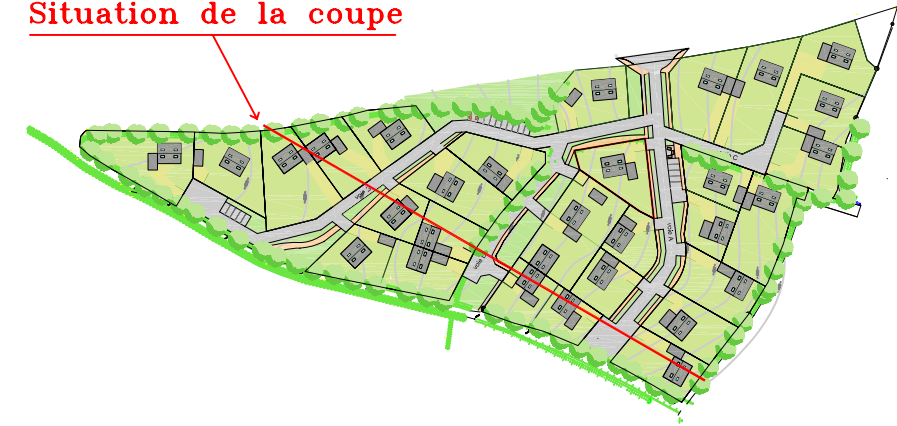

Lotissement "LES HAUTS DE ROSTOMIC"

Coupes du terrain et du projet

Pièce PA5

Echelle : 1/625

Situation de la coupe

TERRAIN NATUREL

PROJET